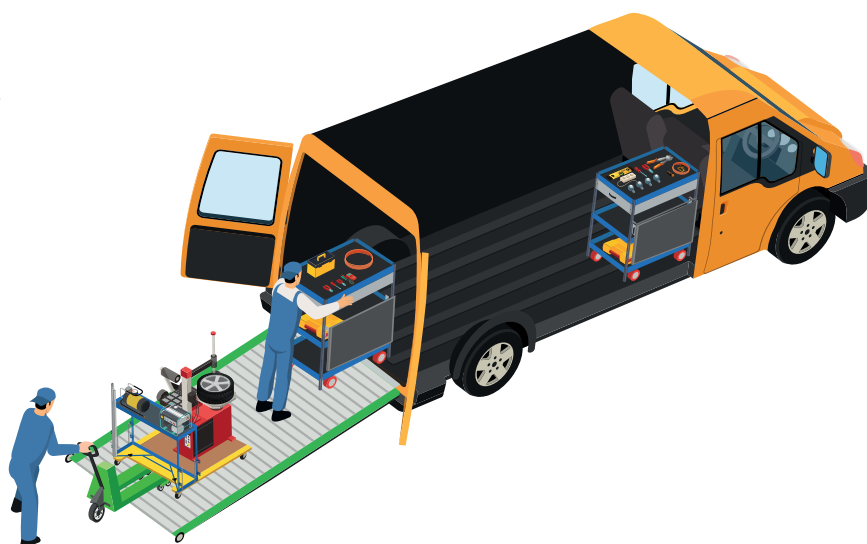

Rampe di carico

WM Flexy

WM Mobilix

LA SOLUZIONE COMPLETA PER OGNI FURGONE

Grazie ai nostri sistemi integrati, composti da rampe di carico, Flexy e Mobilix, puoi trasformare qualsiasi furgone in un'officina mobile completamente attrezzata, pronta per ogni tipo di intervento o servizio.

COS'È L'OFFICINA MOBILE?

La nostra Officina Mobile è un **sistema integrato** che trasforma qualsiasi veicolo in un laboratorio attrezzato. Il concetto **S-carrabile delle nostre soluzioni** consente di caricare, scaricare ed organizzare facilmente l'attrezzatura sul tuo veicolo.

CONFIGURA IL TUO FURGONE

TI AIUTIAMO A SCEGLIERE LA SOLUZIONE MIGLIORE PER TE

Personalizza la tua **Officina Mobile** in base alle tue esigenze. Con il nostro sistema modulare, puoi scegliere dimensioni, organizzazione e accessori per trasformare il tuo veicolo in uno spazio di lavoro ottimizzato. Organizza l'attrezzatura in modo efficiente per garantire interventi rapidi e flessibili.

LA SOLUZIONE COMPLETA PER OGNI FURGONE:

WM System trasforma il tuo veicolo in un'officina mobile attrezzata grazie al nostro **sistema modulare integrato** che ti permette una configurazione totale del furgone.