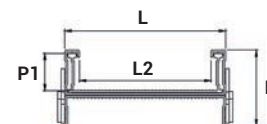

### CONTACT FLAP:

- TAPERED
- WITH 4 HEIGHT SETTINGS
- REST-ON (20 CM CONTACT LENGTH ON PLATFORM)
- FOLDING

ALL MODELS	A (mm)	A1 (mm)	L (mm)	L2 (mm)	H (mm)	P (mm)	P1 (mm)	Load capacity per pair (kg)	Weight (kg)
WM TELESCOPIC	1500	200	225	185	900	106	55	300	5
WM TELESCOPIC	2000	200	225	185	1150	106	55	300	6
WM TELESCOPIC	2250	200	225	185	1275	106	55	300	6,5
WM TELESCOPIC	2500	200	225	185	1400	106	55	300	7
WM TELESCOPIC	3000	200	225	185	1650	106	55	300	8