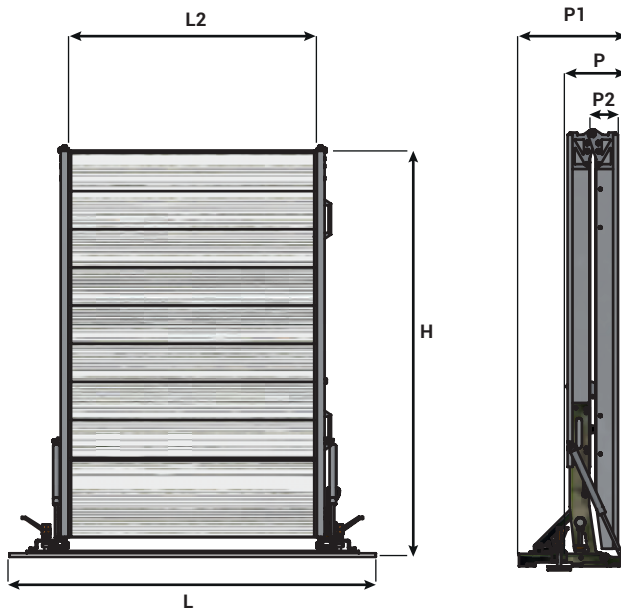

### VERRIEGELUNGSHAKEN:

• SICHER UND EINFACH

ALLE MODELLE	L2 (mm)	L (mm)	A (mm)	H (mm)	P (mm)	P1 (mm)	P2 (mm)	Tragf. (Kg)	Gewicht* (Kg)
READY	800	1090	2000	1090	155	330	45	300	27
READY	800	1090	2250	1215	155	330	45	300	33
READY	800	1090	2500	1340	155	330	45	300	39
READY	800	1090	3000	1590	155	330	45	300	45