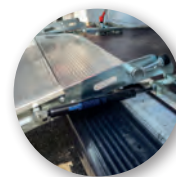

# WM READY

ABNEHMBARE,  
LEICHTE UND EXTREM  
HANDLICHE LADERAM-  
PE MIT TRITTFLÄCHE  
AUS NICHT ELOXIER-  
TEM ALUMINIUM.

**TRAGFÄHIGKEIT**  
300 kg

**INDIVIDUELLE  
ABMESSUNGEN**  
Breiten 80 cm  
Längen 225, 250 und  
300 cm

**HANDHABUNG**  
Abnehmbar

**FARBE**  
Grau

TRAGFÄHIGKEIT: BIS 300 KG

Trittfläche aus  
rutschfestem Aluminium

Seitliche  
Sturzsicherungskanten  
(4,5 cm)

Gasdruckfeder zur leichten  
Bedienung

Schnellbefestigungs-  
system

**ABNEHMBARKEIT UND TRANSPORT:** Die Rampe kann anhand der seitlichen Griffe mühelos vom Fahrzeug abgenommen werden. Dadurch steht die ganze Ladefläche wieder zur Verfügung. Das Schnellbefestigungssystem ermöglicht den raschen Aus- und Einbau für Verwendung in mehreren Fahrzeugen.