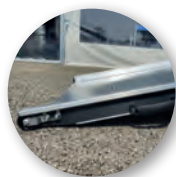

# WM READY

ABNEHMBARE,  
LEICHTE UND EXTREM  
HANDLICHE LADERAM-  
PE MIT TRITTFLÄCHE  
AUS NICHT ELOXIER-  
TEM ALUMINIUM.

**TRAGFÄHIGKEIT**  
300 kg

**INDIVIDUELLE  
ABMESSUNGEN**  
Breiten 80 cm  
Längen 225, 250 und  
300 cm

**HANDHABUNG**  
Abnehmbar

**FARBE**  
Grau

TRAGFÄHIGKEIT: BIS 300 KG

Trittfläche aus  
rutschfestem Aluminium

Seitliche  
Sturzsicherungskanten  
(4,5 cm)

Gasdruckfeder zur leichten  
Bedienung

Schnellbefestigungs-  
system

**ABNEHMBARKEIT UND TRANSPORT:** Die Rampe kann anhand der seitlichen Griffe mühelos vom Fahrzeug abgenommen werden. Dadurch steht die ganze Ladefläche wieder zur Verfügung. Das Schnellbefestigungssystem ermöglicht den raschen Aus- und Einbau für Verwendung in mehreren Fahrzeugen.