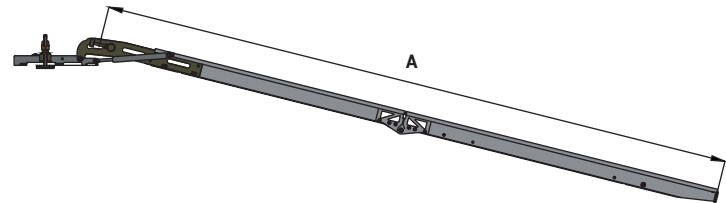

**HANDHABUNG**  
Abnehmbar

**FARBE**  
Grau

TRAGFÄHIGKEIT: BIS 300 KG

Trittfläche aus  
rutschfestem Aluminium

Seitliche  
Sturzsicherungskanten  
(4,5 cm)

Gasdruckfeder zur leichten  
Bedienung

Schnellbefestigungs-  
system

#### FESTE ANKERPLATTE

Auf Wunsch kann eine feste Ankerplatte an der Rampe montiert werden. Die somit fest im Fahrzeug verbaute Rampe kann nicht mehr abgenommen werden. Diese Lösung erleichtert und beschleunigt den Einbau auf ca. 30 Minuten.

### EINSATZGEBIETE

ELEKTRIKER  
KLEMPNER

MULTI-  
UTILITY

BEHINDERTEN-,  
ROLLSTUHL-  
TRANSPORT

### VERRIEGELUNGSHAKEN:

• SICHER UND EINFACH

ALLE MODELLE	L2 (mm)	L (mm)	A (mm)	H (mm)	P (mm)	P1 (mm)	P2 (mm)	Tragf. (Kg)	Gewicht* (Kg)
READY	800	1090	2000	1090	155	330	45	300	27
READY	800	1090	2250	1215	155	330	45	300	33
READY	800	1090	2500	1340	155	330	45	300	39
READY	800	1090	3000	1590	155	330	45	300	45