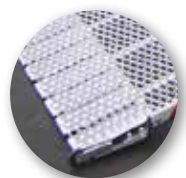

WM PC-R

RAMPA DI CARICO CON PIANO ANTISCIVOLO IN RETE FORATA, ADATTA AD ATTREZZATURE CON GRANDI RUOTE GOMMATE

PORTATA: FINO A 500 KG

Piano antiscivolo retato

Ruota per apertura facilitata

Piedini autoposizionanti regolabili

Bandella mobile che raccorda al piano

APERTURA E CHIUSURA

Doppio sistema di apertura brevettato. Può aprirsi e chiudersi in senso orizzontale per permettere il carico e lo scarico della merce. Il sistema di molle bilancia il peso della rampa e la rende leggera durante le operazioni di apertura e chiusura, permettendo a chiunque di maneggiare la rampa in sicurezza e autonomia.

OPTIONAL

BORDI LATERALI RIPIEGHEVOLI

Bordi laterali anticaduta in alluminio per aumentare la sicurezza in certi contesti di utilizzo.

PIEDI SPECIALI

In caso di macchinari molto bassi da terra sono disponibili i piedi speciali che creano due inclinazioni diverse del piano, favorendone la salita.

KIT RUOTA LATO SINISTRO

Studiato per agevolare l'apertura e chiusura della rampa, facilitandone la movimentazione. È standard sul lato destro, disponibile come optional per il lato sinistro.

SETTORI DI APPLICAZIONE