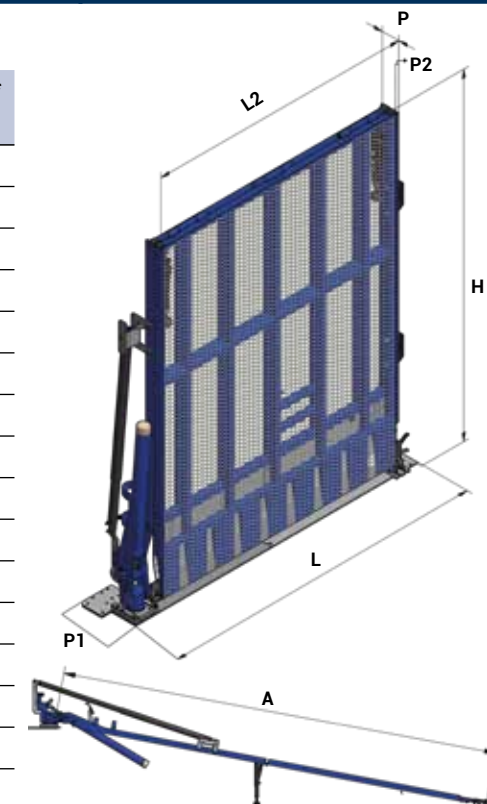

Bandella mobile che raccorda al piano

APERTURA E CHIUSURA

Doppio sistema di apertura brevettato. Può aprirsi e chiudersi in senso orizzontale per permettere il carico e lo scarico della merce. Il sistema di molle bilancia il peso della rampa e la rende leggera durante le operazioni di apertura e chiusura, permettendo a chiunque di maneggiare la rampa in sicurezza e autonomia.

KIT RUOTA LATO SINISTRO

Studiato per agevolare l'apertura e chiusura della rampa, facilitandone la movimentazione. È standard sul lato destro, disponibile come optional per il lato sinistro.

SETTORI DI APPLICAZIONE

GIARDINAGGIO
TRATTORINI

MOTOCICLI
BICICLETTE

QUAD

ALCUNI MODELLI	A (mm)	L (mm)	L2 (mm)	H (mm)	P (mm)	P1 (mm)	P2 (mm)	Capac. (Kg)	Peso* (Kg)
PC-R 90	2200	1165	900	1215	95	250	8	500	80
PC-R 95	2500	1215	950	1365	95	250	8	500	87
PC-R 100	3000	1265	1000	1615	95	250	8	500	105
PC-R 100	3250	1265	1000	1740	95	250	8	500	111
PC-R 105	2700	1315	1050	1515	95	250	8	500	95
PC-R 110	3000	1365	1100	1615	95	250	8	500	120
PC-R 110	2500	1365	1100	1365	95	250	8	500	105
PC-R 120	2700	1465	1200	1465	95	250	8	500	116
PC-R 120	3250	1465	1200	1740	95	250	8	500	135
PC-R 125	2800	1515	1250	1515	95	250	8	500	115
PC-R 125	3000	1515	1250	1615	95	250	8	500	134
PC-R 130	3000	1565	1300	1615	95	250	8	500	138
PC-R 130	3250	1565	1300	1740	95	250	8	500	150
PC-R 135	3200	1615	1350	1715	95	250	8	500	151
PC-R 135	3250	1615	1350	1740	95	250	8	500	152

* Il peso indicato non comprende il kit di montaggio, che dipende dal furgone. (min. 2 Kg - max. 7 Kg)

PORTATA
500 kg

DIMENSIONI
PERSONALIZZATE
Larg. da 60 a 137,5 cm
Lung. da 195 a 325 cm

MOVIMENTAZIONE
PC-R Rotazione
interna esterna