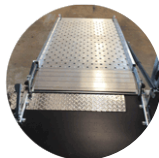

MOVIMENTAZIONE
Removibile

COLORE
blu

Piano in alluminio
retato

Bordi laterali anti
caduta (6cm)

Due ruote per facilitare
l'apertura

Bandella mobile per
raccordarsi al piano

APERTURA E CHIUSURA: Su richiesta è disponibile un kit di rotazione esterna che permette di aprire la rampa in senso verticale, come una seconda porta. Questo sistema dà la possibilità di accedere al vano del veicolo, senza utilizzare la pedana (es. carico di pallet a mezzo carrelli elevatori sul furgone).

REMOVIBILITÀ E TRASPORTO: La rampa può essere facilmente rimossa dal mezzo, tramite le maniglie poste sui lati della rampa. Una volta rimossa la rampa, il piano di carico rimane completamente libero. Il sistema di sgancio e aggancio rapido permette anche il trasferimento della rampa da un mezzo all'altro, in tempi celeri.

OPTIONAL

ROTAZIONE ESTERNA

Kit di rotazione che permette di ruotare la rampa verso l'esterno del furgone di 90°. Consente di accedere al vano del veicolo senza utilizzare la pedana.

MONTAGGIO FISSO

Su richiesta è possibile montare una base fissa sulla rampa. Così facendo la rampa risulta fissa e non più removibile dal mezzo. Tale soluzione semplifica e velocizza le operazioni di montaggio, stimate di 30 minuti.

USO A PONTE

Grazie a uno speciale perno che blocca le cerniere della rampa, questa può essere utilizzata a ponte per connettere due superfici poste a diverse altezze (veicolo e gradini, banchine, ecc...)