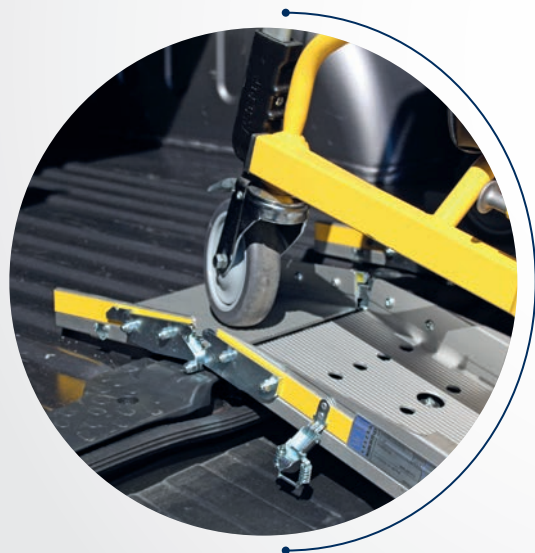

La coppia di rampe d'accesso Wm Telescopic sono una semplice soluzione che si caratterizza per la sua praticità e semplicità. La coppia di rampe, completamente realizzate in alluminio antiscivolo forato con bordi anti-caduta laterali, sono dotate di maniglia laterale per facilitarne il trasporto.

Il peso ridotto e il sistema d'appoggio regolabile, garantiscono una semplicità d'utilizzo e una adattabilità a ogni dislivello e superficie. La coppia di rampe telescopiche **richiede poco spazio** quando non viene utilizzata.

CARATTERISTICHE:

- Realizzata interamente in alluminio forato
- Larghezza utile di ogni singola rampa 18,5 cm
- Lunghezze 5 misure: 150, 200, 225, 250 e 300 cm
- Portata a coppia 300 kg/mq
- Dotata di sistema d'appoggio stabile e sicuro
- Con bordi anti caduta