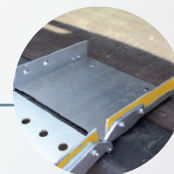

La coppia di rampe d'accesso Wm Telescopic sono una semplice soluzione che si caratterizza per la sua praticità e semplicità. La coppia di rampe, completamente realizzate in alluminio antiscivolo forato con bordi anti-caduta laterali, sono dotate di maniglia laterale per facilitarne il trasporto.

Il peso ridotto e il sistema d'appoggio regolabile, garantiscono una semplicità d'utilizzo e una adattabilità a ogni dislivello e superficie. La coppia di rampe telescopiche **richiede poco spazio** quando non viene utilizzata.

CARATTERISTICHE:

- Realizzata interamente in alluminio forato
- Larghezza utile di ogni singola rampa 18,5 cm
- Lunghezze 5 misure: 150, 200, 225, 250 e 300 cm
- Portata a coppia 300 kg/mq
- Dotata di sistema d'appoggio stabile e sicuro
- Con bordi anti caduta

BLOCCAGGIO

MANIGLIA E BORDI

ALLUMINIO FORATO

SISTEMA D'APPOGGIO